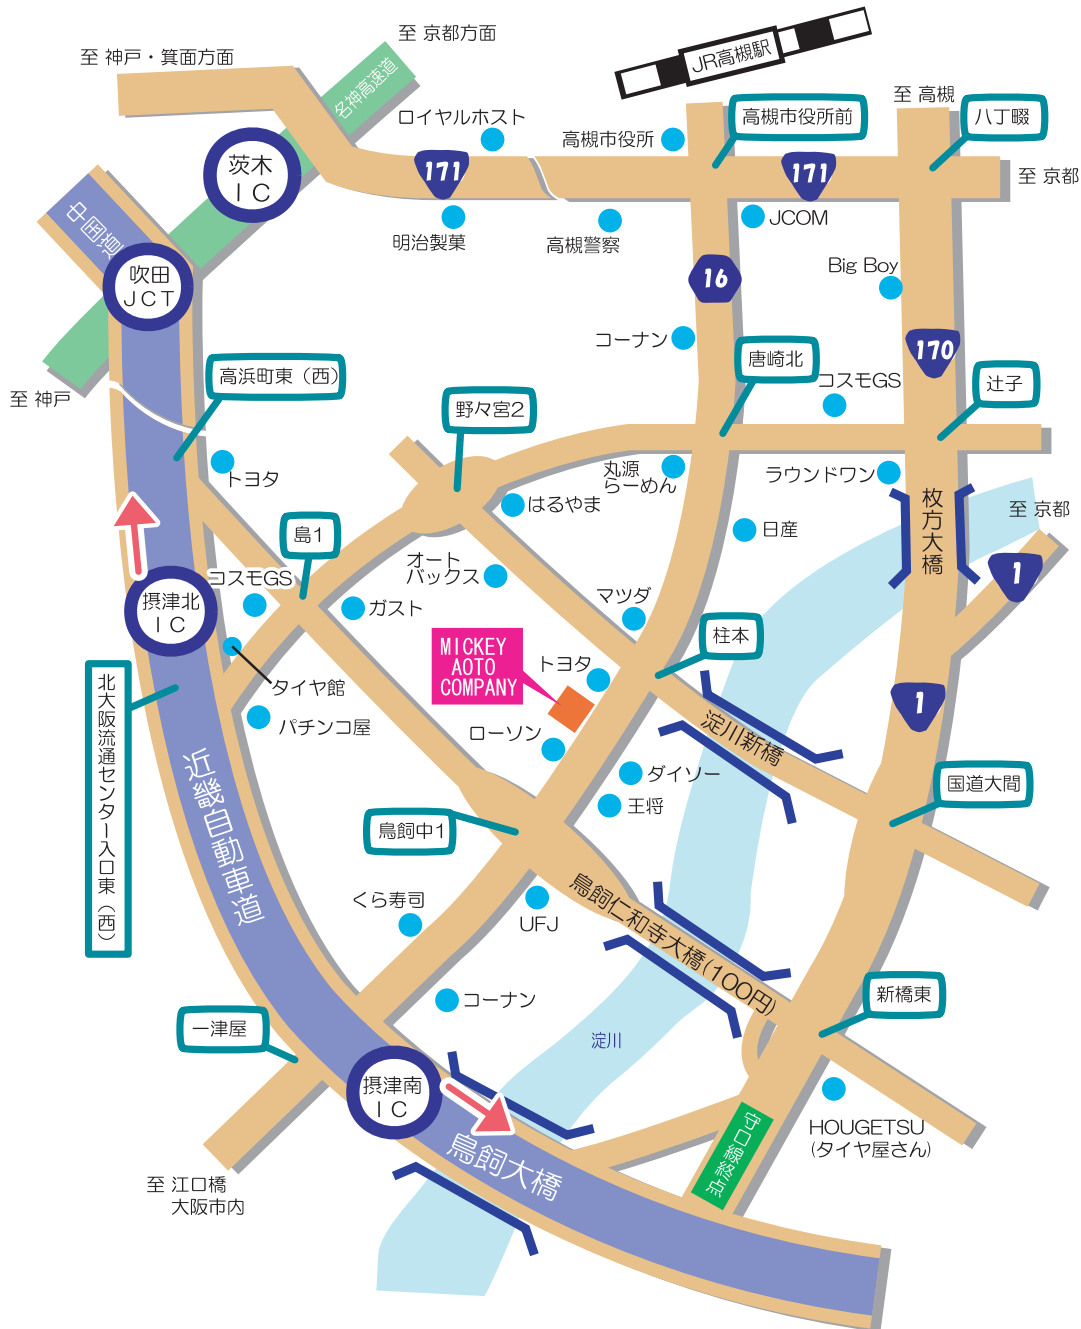

Access Map

ミッキーオートカンパニーまでの簡単アクセス

【神戸/京都方面から中国自動車道・名神高速でお越しのお客様】

●最寄のICは【吹田JCT(吹田IC)】でございます。
堺方面に降りて頂き近畿自動車道沿いを南下して下さい。

左手に『タイヤショップミサワさん』・『じゅうじゅうカルビ』が見えて参りましたら側道へ『トヨタカローラ』の【高浜町東】の交差点を左折して下さい。

左手の『ファミリーマートさん』を通過しましたら側道へ。【鳥飼中1】の交差点を左折して下さい。3分ほど走りましたら、右手に『餃子の王将さん』・『ダイソー&スピードさん』が見えまずとスグ左手が当店です。お気を付けてお越し下さい。

【和歌山/奈良/堺方面から阪和自動車道・近畿自動車道でお越しのお客様】

●最寄のICは近畿自動車道【摂津北IC】でございます。
摂津北ICを降りて、Uターンして下さい。

左手に『タイヤショップミサワさん』・『じゅうじゅうカルビ』が見えて参りましたら側道へ『トヨタカローラ』の【高浜町東】の交差点を左折して下さい。

左手の『ファミリーマートさん』を通過しましたら側道へ。【鳥飼中1】の交差点を左折して下さい。3分ほど走りましたら、右手に『餃子の王将さん』・『ダイソー&スピードさん』が見えまずとスグ左手が当店です。お気を付けてお越し下さい。

【大阪市内方面から阪神高速でお越しのお客様】

●最寄のICは阪神高速【12号守口線終点】でございます。

右手に『ローソンさん』・『セブンイレブンさん』が見え【仁和寺町北交差点】を過ぎましたら、側道へ。【鳥飼仁和寺大橋有料道路(100円)】を渡って頂き一つ目の降口を降りて下さい。

【鳥飼中1】の交差点を右折して下さい。3分ほど走りましたら、右手に『餃子の王将さん』・『ダイソー&スピードさん』が見えまずとスグ左手が当店です。お気を付けてお越し下さい。