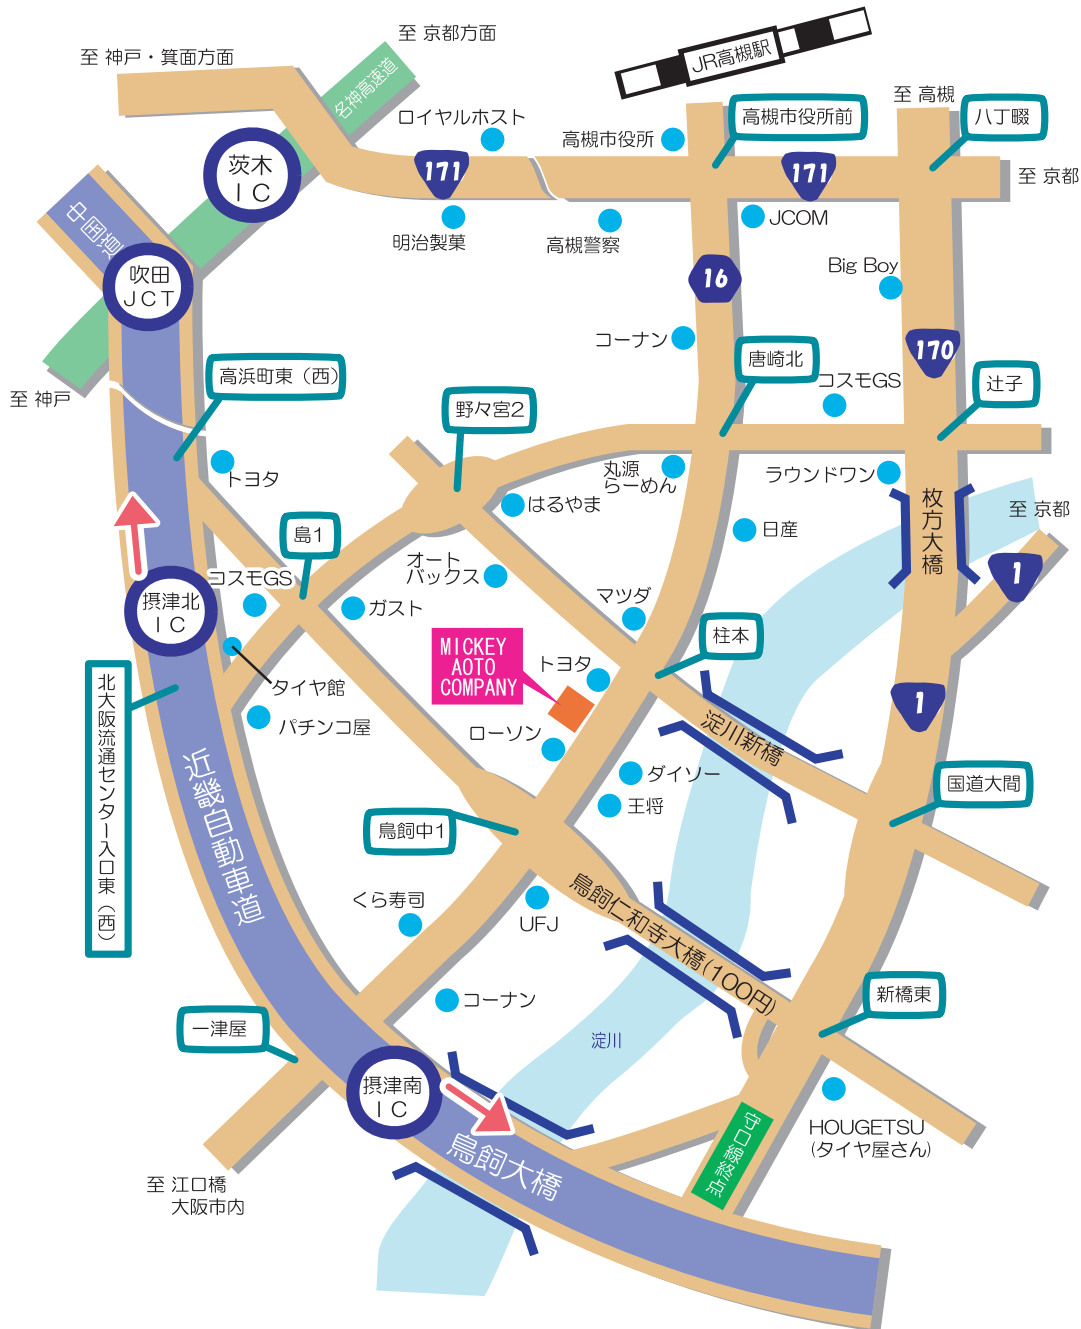

Access Map

ミッキーオートカンパニーまでの簡単アクセス

【神戸/京都方面から中国自動車道・名神高速でお越しのお客様】

●最寄のICは【吹田JCT(吹田IC)】でございます。
堺方面に降りて頂き近畿自動車道沿いを南下して下さい。

左手に『タイヤショップミサワさん』・『じゅうじゅうカルビ』が見えて参りましたら側道へ『トヨタカローラ』の【高浜町東】の交差点を左折して下さい。

左手の『ファミリーマートさん』を通過しましたら側道へ。【鳥飼中1】の交差点を左折して下さい。3分ほど走りましたら、右手に『餃子の王将さん』・『ダイソー&スピードさん』が見えまずとスグ左手が当店です。お気を付けてお越し下さい。

【和歌山/奈良/堺方面から阪和自動車道・近畿自動車道でお越しのお客様】

●最寄のICは近畿自動車道【摂津北IC】でございます。
摂津北ICを降りて、Uターンして下さい。

左手に『タイヤショップミサワさん』・『じゅうじゅうカルビ』が見えて参りましたら側道へ『トヨタカローラ』の【高浜町東】の交差点を左折して下さい。

左手の『ファミリーマートさん』を通過しましたら側道へ。【鳥飼中1】の交差点を左折して下さい。3分ほど走りましたら、右手に『餃子の王将さん』・『ダイソー&スピードさん』が見えまずとスグ左手が当店です。お気を付けてお越し下さい。

【大阪市内方面から阪神高速でお越しのお客様】

●最寄のICは阪神高速【12号守口線終点】でございます。

右手に『ローソンさん』・『セブンイレブンさん』が見え【仁和寺町北交差点】を過ぎましたら、側道へ。【鳥飼仁和寺大橋有料道路(100円)】を渡って頂き一ツ目の降口を降りて下さい。

【鳥飼中1】の交差点を右折して下さい。3分ほど走りましたら、右手に『餃子の王将さん』・『ダイソー&スピードさん』が見えまずとスグ左手が当店です。お気を付けてお越し下さい。