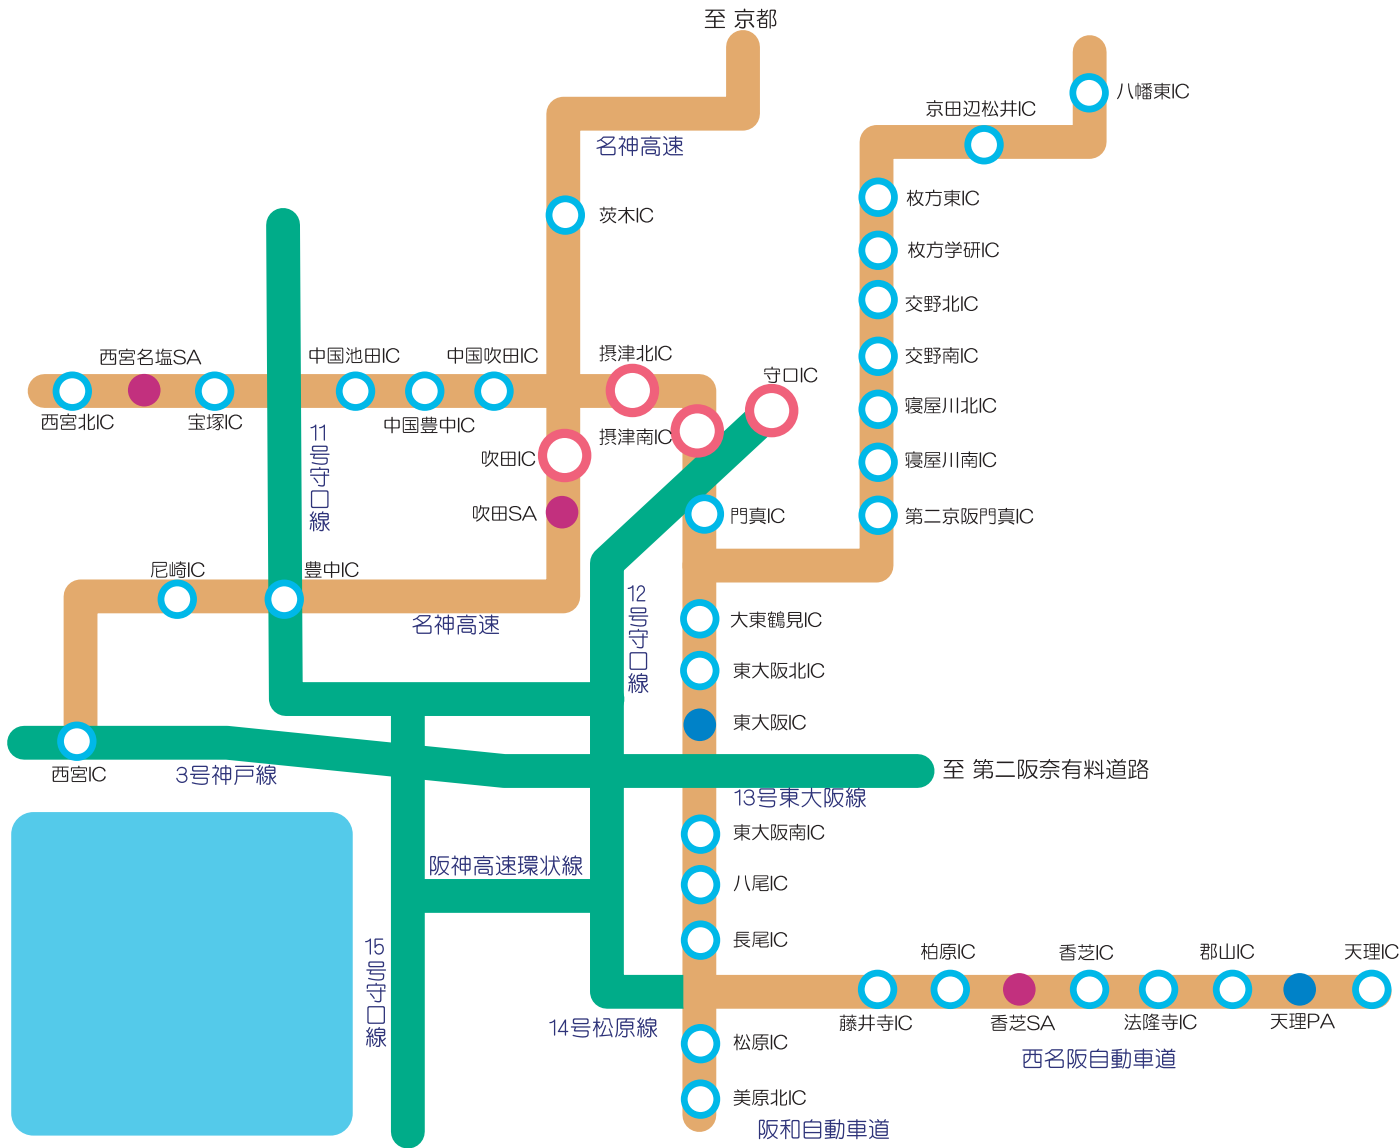

Access Map

ミッキーオートカンパニーまでの簡単アクセス

【神戸/京都方面から中国自動車道・名神高速でお越しのお客様】

●最寄のICは【吹田JCT(吹田IC)】でございます。
堺方面に降りて頂き近畿自動車道沿いを南下して下さい。

左手に『タイヤショップミサワさん』・『じゅうじゅうカルビ』が見えて参りましたら側道へ『トヨタカローラ』の【高浜町東】の交差点を左折して下さい。

左手の『ファミリーマートさん』を通過しましたら側道へ。【鳥飼中1】の交差点を左折して下さい。3分ほど走りましたら、右手に『餃子の王将さん』・『ダイソー&スピードさん』が見えますとスグ左手が当店です。お気を付けてお越し下さい。

【和歌山/奈良/堺方面から阪和自動車道・近畿自動車道でお越しのお客様】

●最寄のICは近畿自動車道【摂津北IC】でございます。
摂津北ICを降りて、Uターンして下さい。

左手に『タイヤショップミサワさん』・『じゅうじゅうカルビ』が見えて参りましたら側道へ『トヨタカローラ』の【高浜町東】の交差点を左折して下さい。

左手の『ファミリーマートさん』を通過しましたら側道へ。【鳥飼中1】の交差点を左折して下さい。3分ほど走りましたら、右手に『餃子の王将さん』・『ダイソー&スピードさん』が見えますとスグ左手が当店です。お気を付けてお越し下さい。

【大阪市内方面から阪神高速でお越しのお客様】

●最寄のICは阪神高速【12号守口線終点】でございます。

右手に『ローソンさん』・『セブンイレブンさん』が見え【仁和寺町北交差点】を過ぎましたら、側道へ。【鳥飼仁和寺大橋有料道路(100円)】を渡って頂き一つ目の降口を降りて下さい。

【鳥飼中1】の交差点を右折して下さい。3分ほど走りましたら、右手に『餃子の王将さん』・『ダイソー&スピードさん』が見えますとスグ左手が当店です。お気を付けてお越し下さい。

Mickey Auto Company (ミッキーオートカンパニー)

住所: 〒566-0063 大阪府摂津市鳥飼銘木町8-16
TEL: 072-650-0610 TIME: 10:00~21:00 定休日:不定休