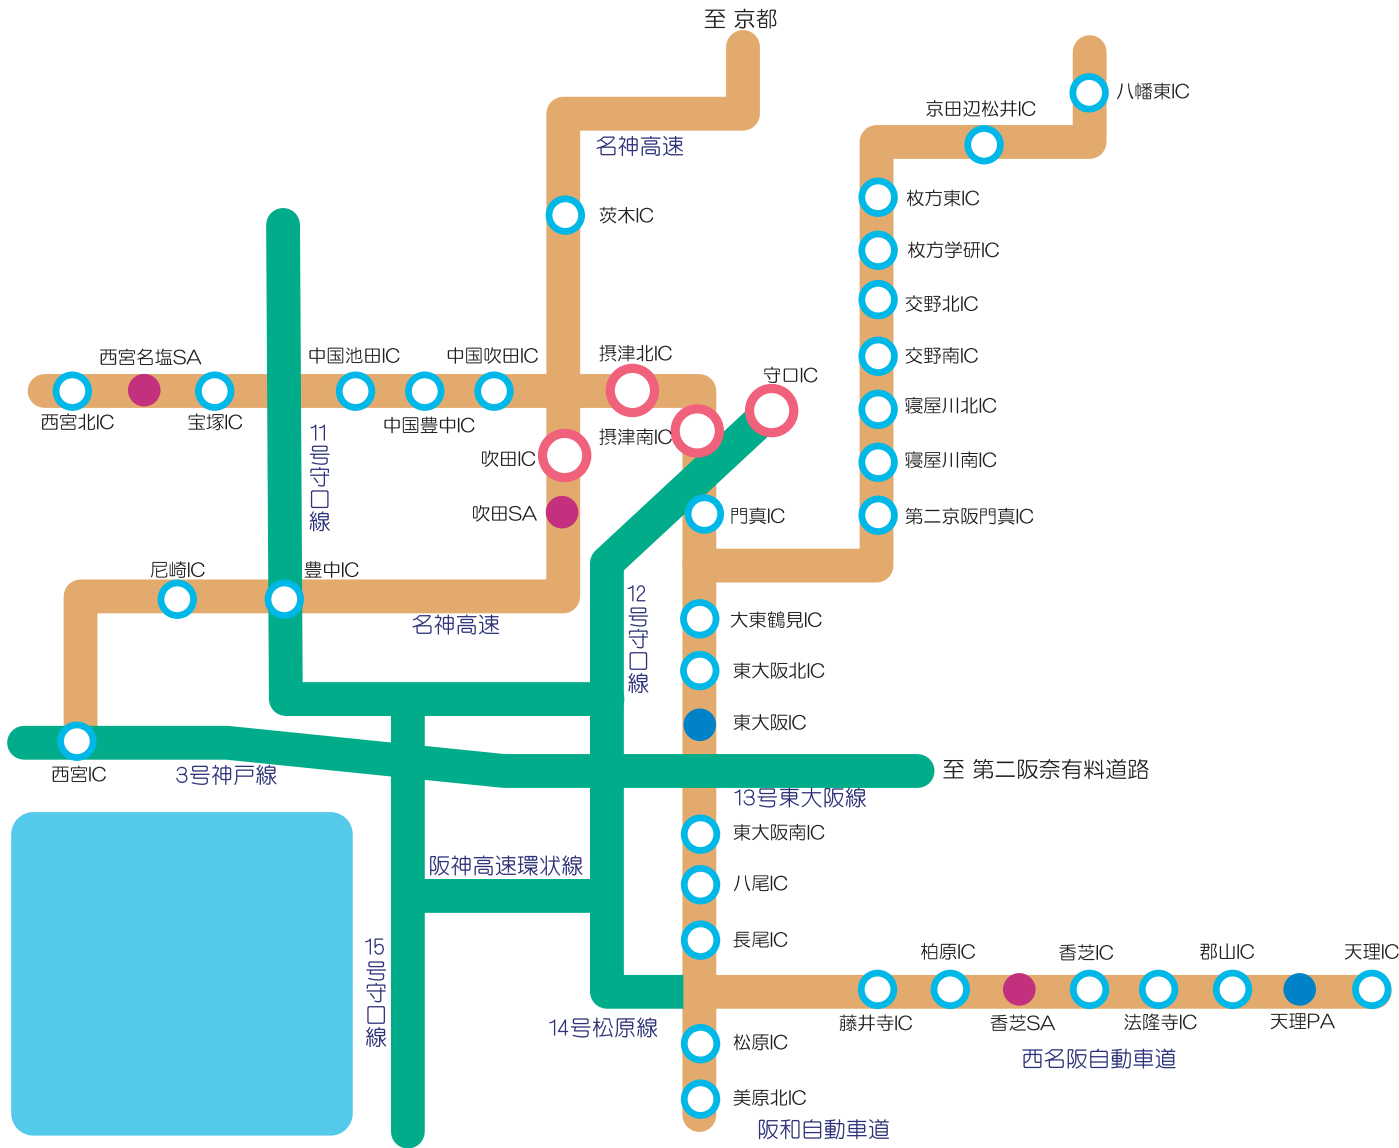

# Access Map

### 【神戸/京都方面から中国自動車道・名神高速でお越しのお客様】

●最寄のICは【吹田JCT(吹田IC)】でございます。  
堺方面に降りて頂き近畿自動車道沿いを南下して下さい。

左手に『タイヤショップミサワさん』・『じゅうじゅうカルビ』が見えて参りましたら側道へ『トヨタカラローラ』の【高浜町東】の交差点を左折して下さい。

左手の『ファミリーマートさん』を通過しましたら側道へ。【鳥飼中1】の交差点を左折して下さい。3分ほど走りましたら、右手に『餃子の王将さん』・『ダイソー&スピードさん』が見えますとスグ左手が当店です。お気を付けてお越し下さい。

### 【和歌山/奈良/堺方面から阪和自動車道・近畿自動車道でお越しのお客様】

●最寄のICは近畿自動車道【摂津北IC】でございます。  
摂津北ICを降りて、Uターンして下さい。

左手に『タイヤショップミサワさん』・『じゅうじゅうカルビ』が見えて参りましたら側道へ『トヨタカラローラ』の【高浜町東】の交差点を左折して下さい。

左手の『ファミリーマートさん』を通過しましたら側道へ。【鳥飼中1】の交差点を左折して下さい。3分ほど走りましたら、右手に『餃子の王将さん』・『ダイソー&スピードさん』が見えますとスグ左手が当店です。お気を付けてお越し下さい。

### 【大阪市内方面から阪神高速でお越しのお客様】

●最寄のICは阪神高速【12号守口線終点】でございます。

右手に『ローソンさん』・『セブンイレブンさん』が見え【仁和寺町北交差点】を過ぎましたら、側道へ。【鳥飼仁和寺大橋有料道路(100円)】を渡って頂き一つ目の降口を降りて下さい。

【鳥飼中1】の交差点を右折して下さい。3分ほど走りましたら、右手に『餃子の王将さん』・『ダイソー&スピードさん』が見えますとスグ左手が当店です。お気を付けてお越し下さい。